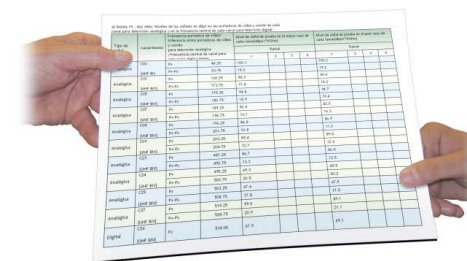

Messwertspeicher Werte speichern und Protokolle am PC ausdrucken

PKTOOLS

Mehr Speicher!

gepolsterte Tragetasche
formstabil, robust, praxisgerecht

serienmäßig
beim
TV EXPLORER *SE*

TV EXPLORER *Special Edition*