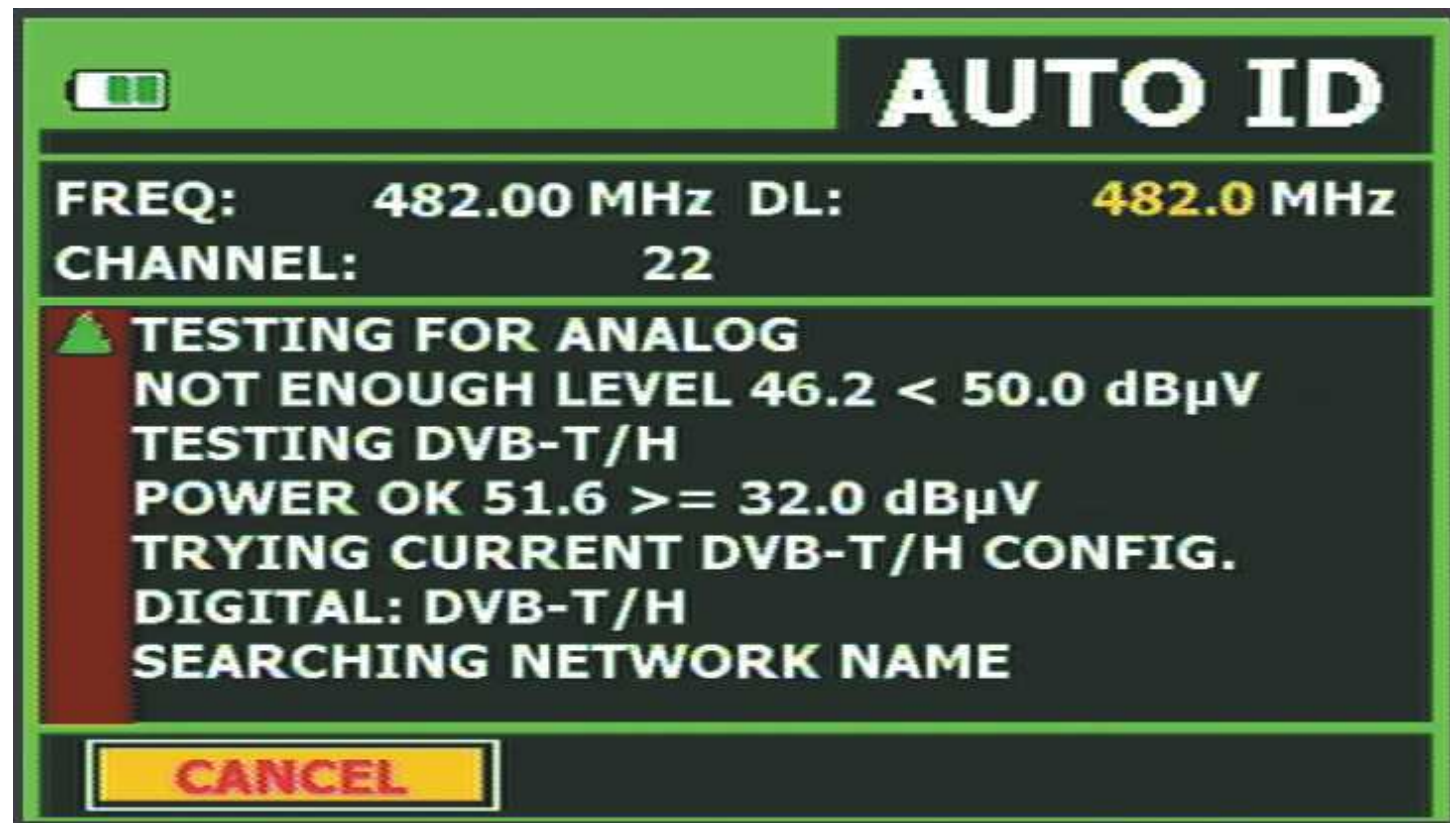

TV EXPLORER *SE*

TV EXPLORER *SE* (*S*pecial *E*dition)
zum 10-jährigen Jubiläum der
PROMAX Deutschland GmbH

6,5" transflektives 16:9 LCD
Gut ablesbar - auch bei viel Sonne!

CI-Modulschacht von **PROMAX** für Messgeräte patentiert

USB-Schnittstelle **problemlose Kommunikation mit aktuellen Computern**

Auto-ID und EXPLORER So einfache Einstellung bietet kein Mitbewerber

Sendererkennung

Bereits im Spektrum wird die Senderinfo angezeigt

Messwertspeicher Werte speichern und Protokolle am PC ausdrucken

PKTOOLS

Mehr Speicher!

gepolsterte Tragetasche
formstabil, robust, praxisgerecht

serienmäßig
beim
TV EXPLORER *SE*

TV EXPLORER *Special Edition*

Das Modell bietet zusätzlich noch UKW-Empfang und passt optimal in die TV EXPLORER-Familie

TV EXPLORER - Familie

	TVE	TVE <i>SE</i>	TVE <i>II</i>	TVE <i>II+</i>
LCD Größe (in Zoll)	5,5	6,5	6,5	6,5
LCD Seitenverhältnis	4:3	16:9	16:9	16:9
Transflecktives LCD		ja	ja	ja
DVB-T Terrestrisch	vorhanden	vorhanden	vorhanden	vorhanden
DVB-S Satellit	vorhanden	vorhanden	vorhanden	vorhanden
DVB-S2 Satellit			vorhanden	vorhanden
DVB-C Kabel	vorhanden	vorhanden	vorhanden	vorhanden
DVB-H mobiles TV			vorhanden	vorhanden
Analoges TV	vorhanden	vorhanden	vorhanden	vorhanden
Spektrumanalyser	vorhanden	vorhanden	vorhanden	vorhanden
Konstellationsdiagramm			vorhanden	vorhanden
UKW-Radioempfang		vorhanden	vorhanden	vorhanden