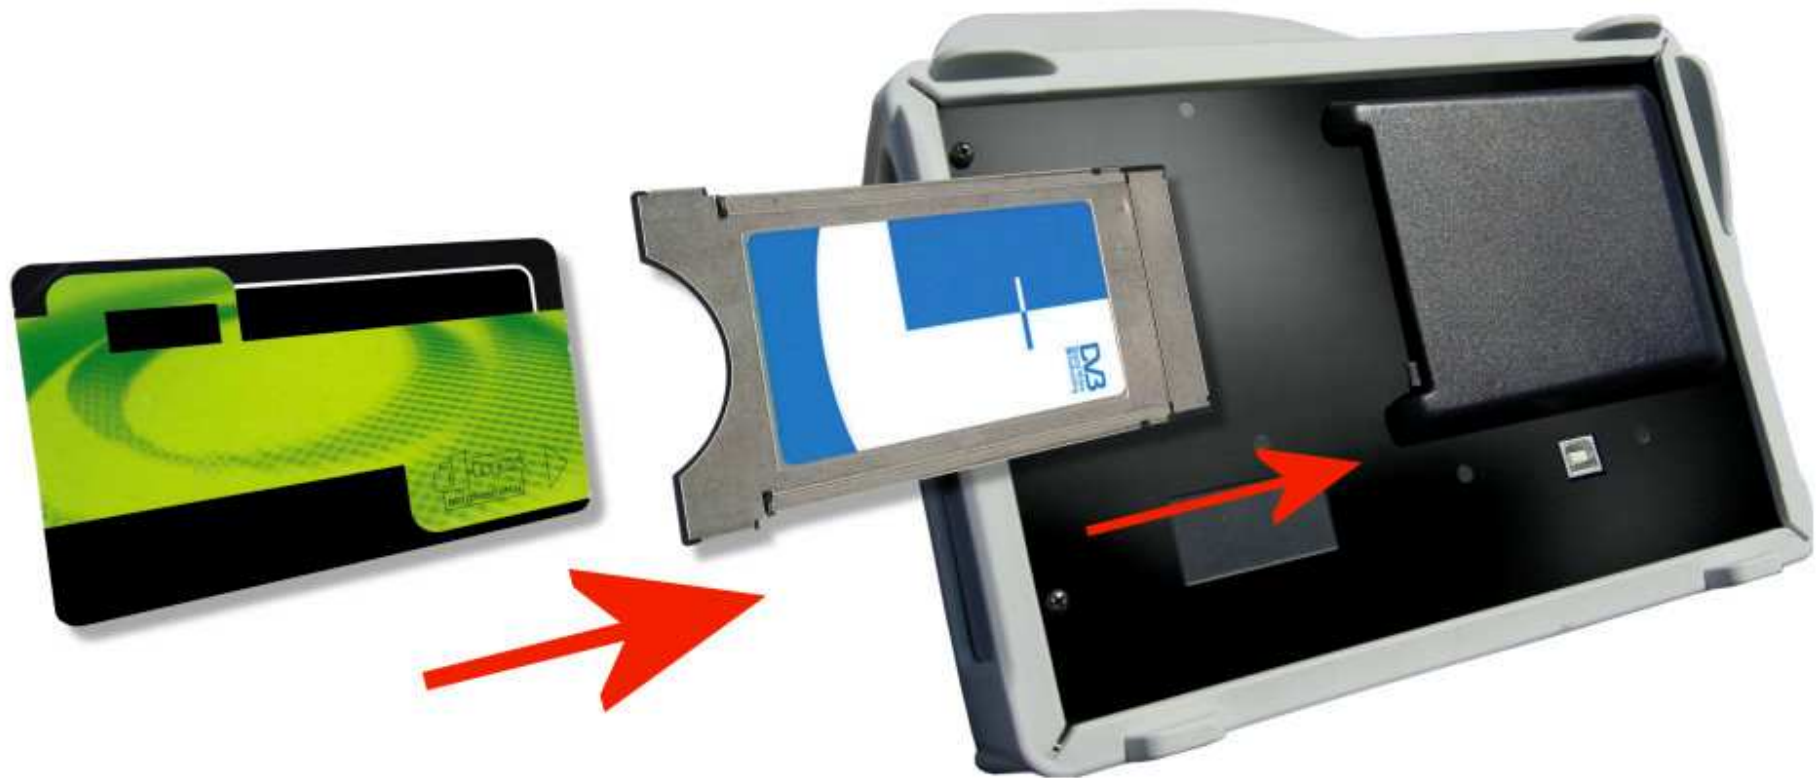

TV EXPLORER *SE*

TV EXPLORER *SE* (*S*pecial *E*dition)
zum 10-jährigen Jubiläum der
PROMAX Deutschland GmbH

6,5" transflektives 16:9 LCD
Gut ablesbar - auch bei viel Sonne!

CI-Modulschacht von **PROMAX** für Messgeräte patentiert

USB-Schnittstelle **problemlose Kommunikation mit aktuellen Computern**

Auto-ID und EXPLORER So einfache Einstellung bietet kein Mitbewerber

Sendererkennung

Bereits im Spektrum wird die Senderinfo angezeigt

Messwertspeicher Werte speichern und Protokolle am PC ausdrucken

PKTOOLS

Mehr Speicher!

gepolsterte Tragetasche
formstabil, robust, praxisgerecht

serienmäßig
beim
TV EXPLORER *SE*

TV EXPLORER *Special Edition*

Das Modell bietet zusätzlich noch UKW-Empfang und passt optimal in die TV EXPLORER-Familie

TV EXPLORER - Familie

	TVE	TVE <i>SE</i>	TVE <i>II</i>	TVE <i>II+</i>
LCD Größe (in Zoll)	5,5	6,5	6,5	6,5
LCD Seitenverhältnis	4:3	16:9	16:9	16:9
Transflecktives LCD		ja	ja	ja
DVB-T Terrestrisch	vorhanden	vorhanden	vorhanden	vorhanden
DVB-S Satellit	vorhanden	vorhanden	vorhanden	vorhanden
DVB-S2 Satellit			vorhanden	vorhanden
DVB-C Kabel	vorhanden	vorhanden	vorhanden	vorhanden
DVB-H mobiles TV			vorhanden	vorhanden
Analoges TV	vorhanden	vorhanden	vorhanden	vorhanden
Spektrumanalyser	vorhanden	vorhanden	vorhanden	vorhanden
Konstellationsdiagramm			vorhanden	vorhanden
UKW-Radioempfang		vorhanden	vorhanden	vorhanden