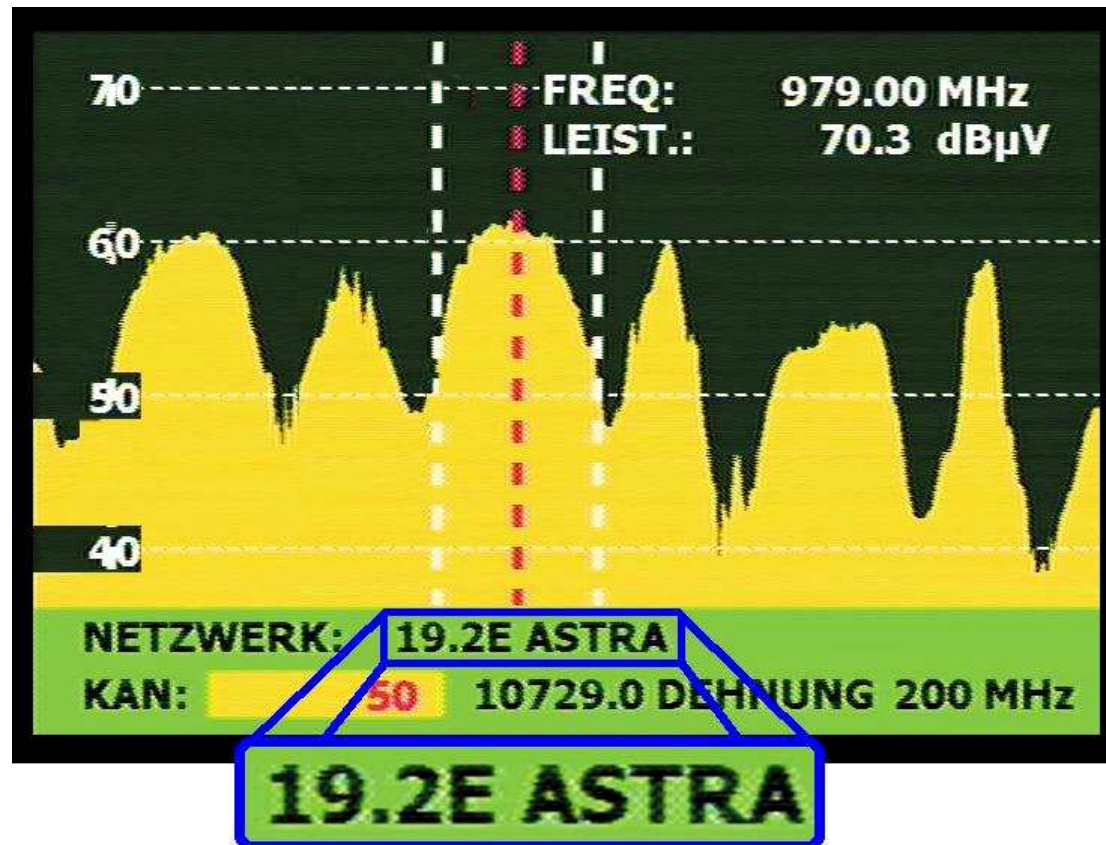

USB-Schnittstelle **problemlose Kommunikation mit aktuellen Computern**

Auto-ID und EXPLORER So einfache Einstellung bietet kein Mitbewerber

Sendererkennung

Bereits im Spektrum wird die Senderinfo angezeigt

Messwertspeicher Werte speichern und Protokolle am PC ausdrucken

PKTOOLS

Mehr Speicher!

gepolsterte Tragetasche
formstabil, robust, praxisgerecht

serienmäßig
beim
TV EXPLORER *SE*

TV EXPLORER *Special Edition*

Das Modell bietet zusätzlich noch UKW-Empfang und passt optimal in die TV EXPLORER-Familie

TV EXPLORER - Familie

	TVE	TVE <i>SE</i>	TVE <i>II</i>	TVE <i>II+</i>
LCD Größe (in Zoll)	5,5	6,5	6,5	6,5
LCD Seitenverhältnis	4:3	16:9	16:9	16:9
Transflecktives LCD		ja	ja	ja
DVB-T Terrestrisch	vorhanden	vorhanden	vorhanden	vorhanden
DVB-S Satellit	vorhanden	vorhanden	vorhanden	vorhanden
DVB-S2 Satellit			vorhanden	vorhanden
DVB-C Kabel	vorhanden	vorhanden	vorhanden	vorhanden
DVB-H mobiles TV			vorhanden	vorhanden
Analoges TV	vorhanden	vorhanden	vorhanden	vorhanden
Spektrumanalyser	vorhanden	vorhanden	vorhanden	vorhanden
Konstellationsdiagramm			vorhanden	vorhanden
UKW-Radioempfang		vorhanden	vorhanden	vorhanden